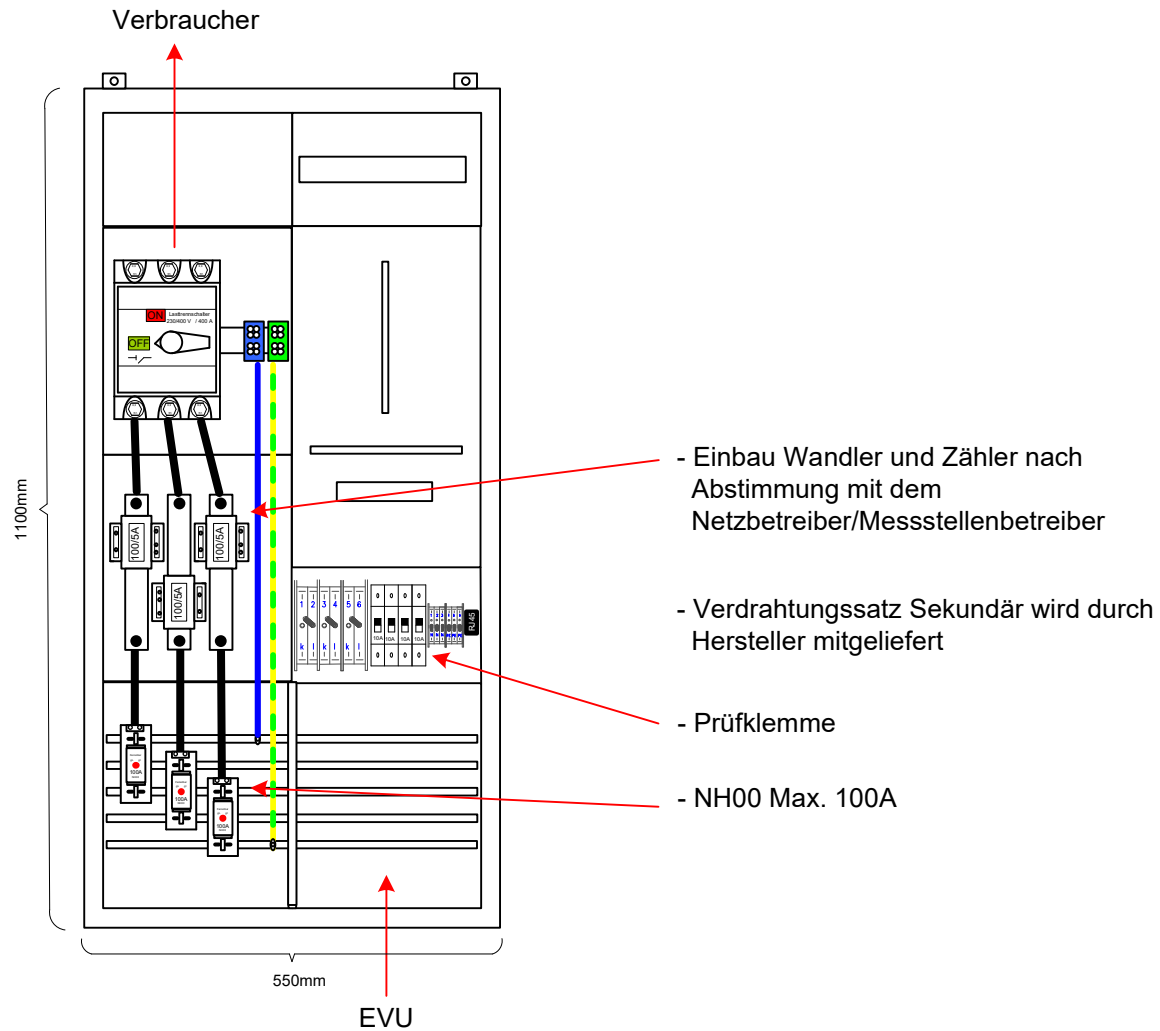

Allgäu Netz Standard - Kleinwandlerschrank

		Kleinwandleranlage	
		Beispielplan für eine Kleinwandleranlage	
GRÖSSE	Beab J. Klätzka	ZEICHN.NR.	REV. 1.1
MASSSTAB	1:10	08.2024	BLATT 1 VON 1